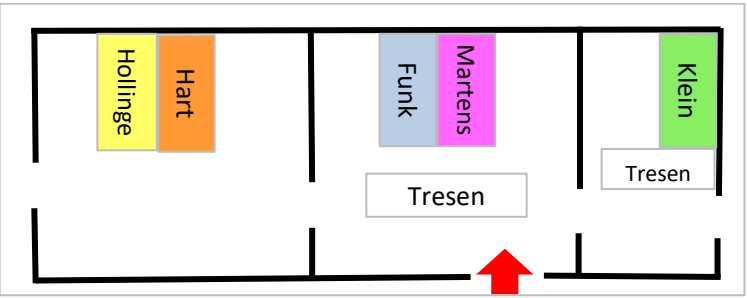

## Übersicht über die Regelarbeitszeiten im Sekretariat ab 01.04.2024

Uhrzeit	Montag					Dienstag					Mittwoch					Donnerstag					Freitag				
	Funk	Klein	Hollinger	Hart	Martens	Funk	Klein	Hollinger	Hart	Martens	Funk	Klein	Hollinger	Hart	Martens	Funk	Klein	Hollinger	Hart	Martens	Funk	Klein	Hollinger	Hart	Martens
07:00	06:45 - 12:00					06:45 - 12:00					06:45 - 12:00					06:45 - 12:00					06:45 - 12:00				
08:00				08:00 - 12:00	08:00 - 14:00		07:00 - 12:00	08:00 - 11:35	08:00 - 12:15	08:00 - 13:00		07:00 - 12:00			08:00 - 13:00		07:00 - 12:00	08:00 - 12:00	08:00 - 12:15	08:00 - 14:00		06:45 - 12:00	08:00 - 11:45	08:00 - 14:00	
09:00																									
10:00																									
11:00																									
12:00																									
13:00	12:30 - 15:30					12:30 - 16:00					12:30 - 16:00					12:30 - 16:00					12:30 - 15:00				
14:00		12:15 - 16:00		12:30 - 15:30																					
15:00																									
16:00																									